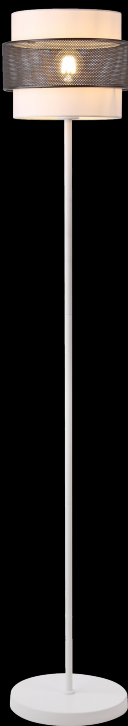

Gela

moderli