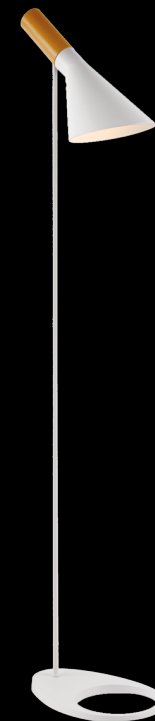

# СПОТЫ

**Споты** – популярная сейчас модель светильника, которая позволяет менять направление излучения. Споты бывают потолочными и настенными.

Чем спот отличается от обычной люстры или бра?

Его плафон можно поворачивать. Имеет направленные, а не рассеянные лучи света.

# — ПОДВЕСНЫЕ СВЕТИЛЬНИКИ —

**Glass**

**Lecce**

**Salem**

**Birds**

# — НАСТОЛЬНЫЕ ЛАМПЫ —

**Suspent**

**Sachara**

**Chilly**

**Birds**

# — ТОРШЕРЫ —

УТ000024019

**origami Birds**

2022

**Gela**

moderli

**True**

**Turin**