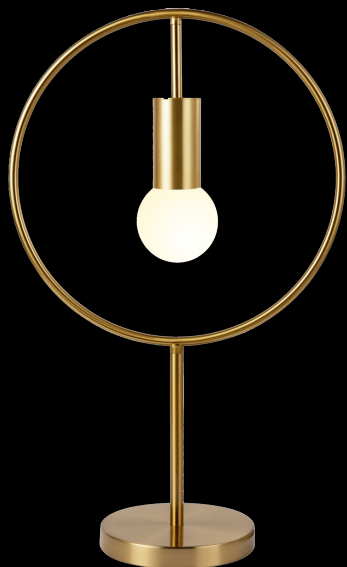

# НАСТОЛЬНЫЕ ЛАМПЫ

**Настольные лампы** – это большой класс светильников, долгое время использующийся для локального освещения.

Одним из основных преимуществ **настольных ламп** является то, что они могут обеспечить хороший свет для чтения.

# — НАСТОЛЬНЫЕ ЛАМПЫ —

**Suspent**

**Sachara**

**Chilly**

**Birds**