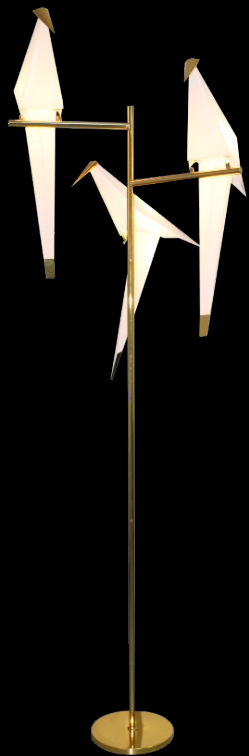

— ТОРШЕРЫ —

УТ000024019

origami Birds

2022