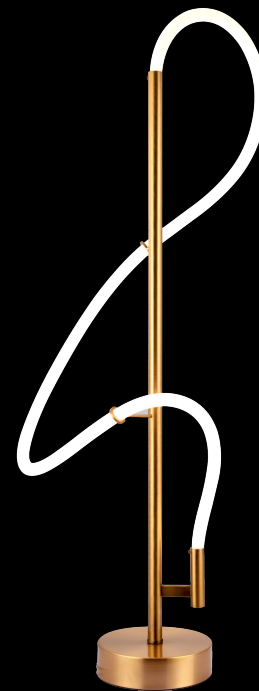

# ТОРШЕРЫ

**Торшёр** (фр. *torchère* от *torche* — факел) — напольный светильник на высокой подставке, с абажуром, закрывающим источник света.

Благодаря абажуру торшер излучает неяркий, рассеянный свет, который не утомляет глаза.

# — ТОРШЕРЫ —

УТ000024019

**origami Birds**

2022

**Gela**

moderli

**True**

**Turin**