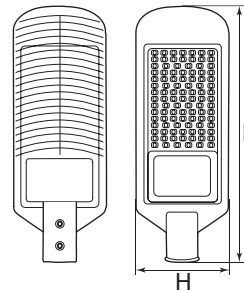

SP3031 SP3032 SP3033 SP3034 SP3035

УЛИЧНЫЕ ТРАССОВЫЕ СВЕТИЛЬНИКИ

feron

Арт. 32578

Арт. 32576, 32577,
41580, 41581

Светильники мощностью 30-50Вт предназначены для освещения придомовых территорий, дворов, скверов, парков.

Светильники мощностью от 80Вт предназначены для освещения городских дорог и улиц, стоянок, парковок, площадей.

В светильниках применяются новейшие светодиодные модули SMD3535 SANAN и высококачественные линзы из оптического поликарбоната стойкого к воздействию температур и окружающей среды.

Кронштейн ДС-1 подходит для моделей SP3031-3035. Приобретается отдельно.

Модель	Артикул	Мощность	Световой поток	Температура свечения	Диаметр крепежной консоли, D	Цвет корпуса	Размеры LxHxØ, мм
SP3031	32576	30W	3000Lm	6400K	40-50мм	серый	316*130*57mm
SP3032	32577	50W	5000Lm			серый	355*155*57mm
SP3034	41580	80W	8000Lm		60 мм	серый	420*160*57mm
SP3033	32578	100W	10000Lm			черный	550*200*85mm
SP3035	41581	120W	12000Lm			серый	546*170*67mm