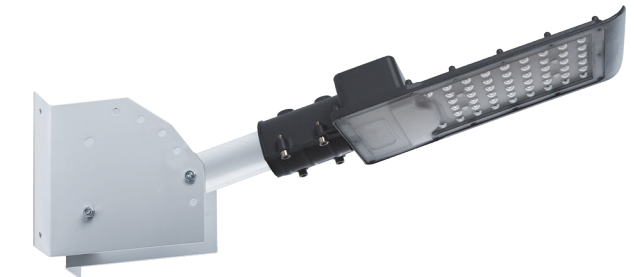

SP3031 SP3032 SP3033 SP3034 SP3035

УЛИЧНЫЕ ТРАССОВЫЕ СВЕТИЛЬНИКИ

feron

Арт. 32578

Арт. 32576, 32577,
41580, 41581

Светильники мощностью 30-50Вт предназначены для освещения придомовых территорий, дворов, скверов, парков.

Светильники мощностью от 80Вт предназначены для освещения городских дорог и улиц, стоянок, парковок, площадей.

В светильниках применяются новейшие светодиодные модули SMD3535 SANAN и высококачественные линзы из оптического поликарбоната стойкого к воздействию температур и окружающей среды.

ПРЕИМУЩЕСТВА:

- Световая отдача выше 100 лм/Вт.
- Корпус из алюминиевого сплава, литого под давлением и покрытого стойкой к воздействию коррозии порошковой краской.
- Драйвер с высоким коэффициентом мощности PF>0.95.

Кронштейн ДС-1 подходит для моделей SP3031-3035. Приобретается отдельно.

Модель	Артикул	Мощность	Световой поток	Температура свечения	Диаметр крепежной консоли, D	Цвет корпуса	Размеры LxHxØ, мм
SP3031	32576	30W	3000Lm	6400K	40-50мм	серый	316*130*57mm
SP3032	32577	50W	5000Lm			серый	355*155*57mm
SP3034	41580	80W	8000Lm		60 мм	серый	420*160*57mm
SP3033	32578	100W	10000Lm			черный	550*200*85mm
SP3035	41581	120W	12000Lm			серый	546*170*67mm