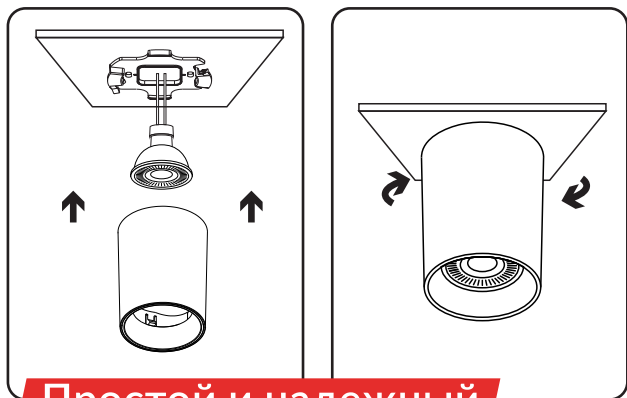

Накладные светильники

Коллекция накладных светильников DENKIRS из термостойкого полимера пополнилась накладной моделью DK3110.

Это компактный светильник лаконичного дизайна по доступной цене.

**Простой и надежный
монтаж без видимых
винтов**

Преимущества модели:

Скрытый механизм крепления светильника к потолку, без видимых торцевых винтов. Позволяет легко и надежно смонтировать светильник, а также без усилий произвести установку либо замену светодиодной лампы.

Светильник оснащен керамическим патроном GU5,3 и предназначен для использования со сменной светодиодной лампой мощностью до 10 Ватт включительно. Лампа располагается в декоративном рефлекторе, на небольшом углублении, что уменьшает слепящий эффект.