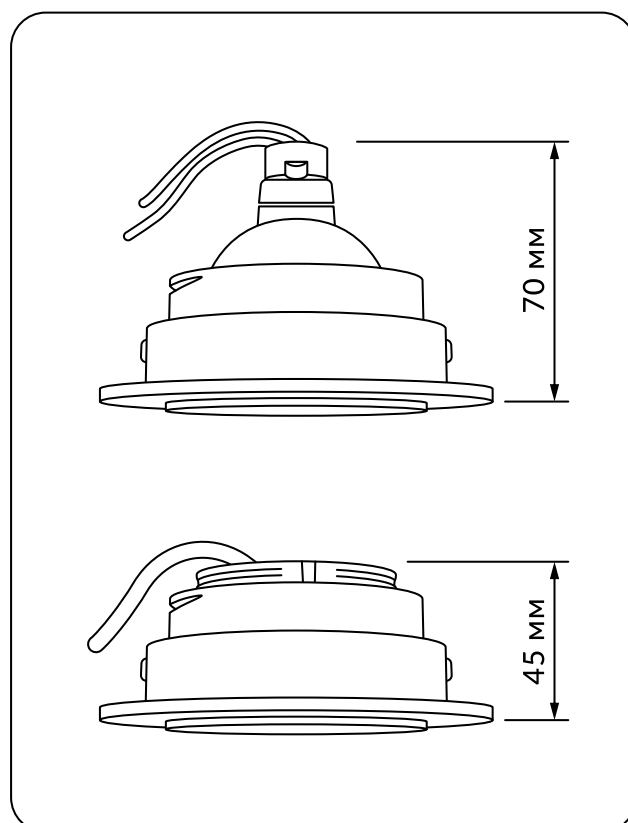

Светильники под шпатлевку

Ассортимент DENKIRS пополнился доступной встраиваемой моделью светильника под шпатлевку DK3055-WH

В качестве источника света светильник использует сменную светодиодную лампу с цоколем GU5,3, мощностью до 10 Ватт включительно, что предоставляет пользователю широкий выбор из современных источников света, представленных на рынке освещения.

Также в светильник возможна установка светодиодных модулей DENKIRS, что позволяет сократить высоту запотолочного пространства до минимальных 45 мм, с учетом толщины материала потолка.

Рефлектор светильника, фиксирующий лампу, является съемным, что позволяет без усилий заменить ее в случае необходимости.

Светильник оснащен механизмом поворота лампы в одной плоскости.

Светильник выполнен из термостойкого полимера и предназначен для скрытого монтажа в потолки из гипсокартона. Он оснащен перфорированной рамкой, скрываемой под слоем шпатлевки в процессе монтажа.