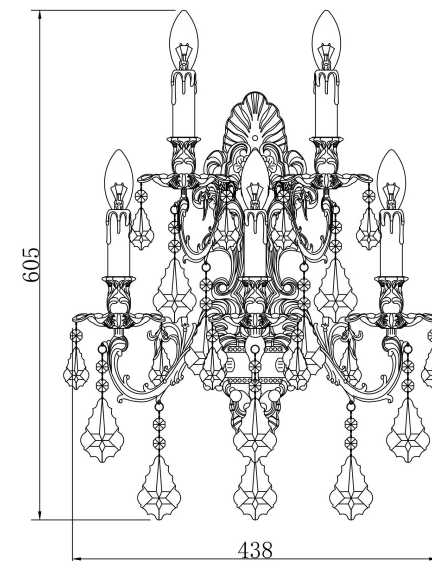

 A=20
 B=10

5xE14 40W

Model: RC882WL-05G

Collection: Royal Classic

Wall Lamps