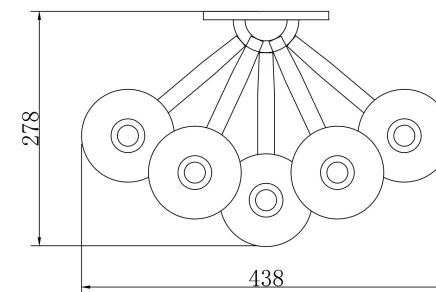

 A=20
 B=10

5xE14 40W

Model: RC882WL-05G

Collection: Royal Classic

Wall Lamps