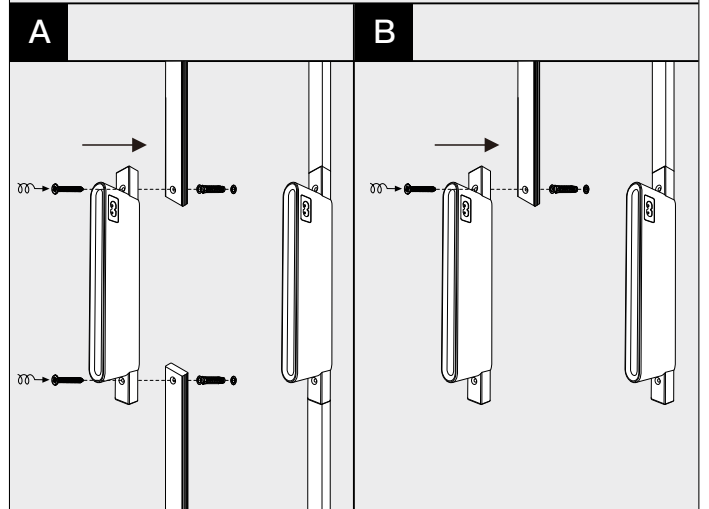

A

Внимание! Светильник работает от пониженного напряжения 48V DC. Подключение возможно только через блок питания соответствующей мощности. Прямое подключение к сети питания 220V влечет к выходу светильника из строя и лишает гарантии.