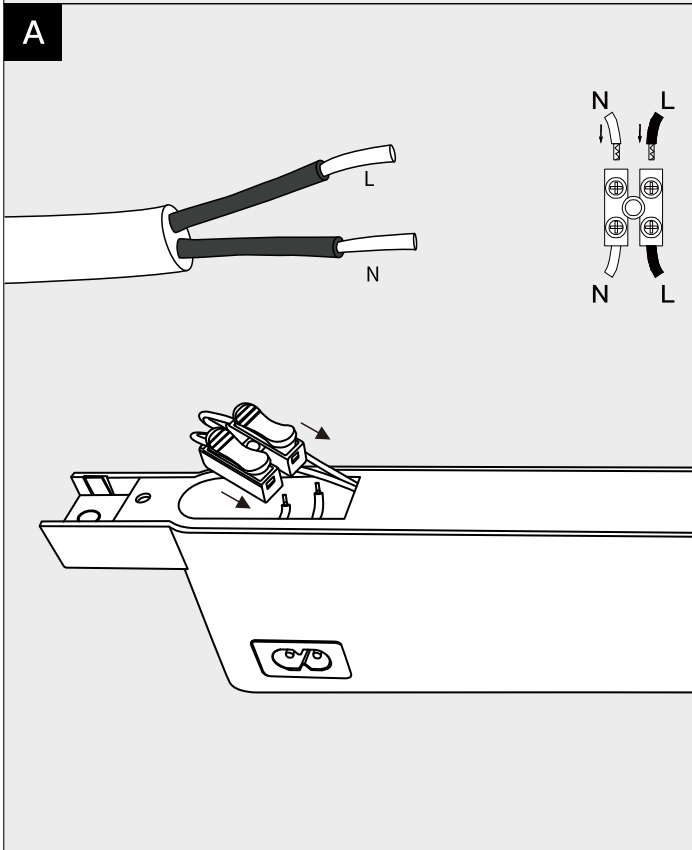

A

Внимание! Светильник работает от пониженного напряжения 48V DC. Подключение возможно только через блок питания соответствующей мощности. Прямое подключение к сети питания 220V влечет к выходу светильника из строя и лишает гарантии.