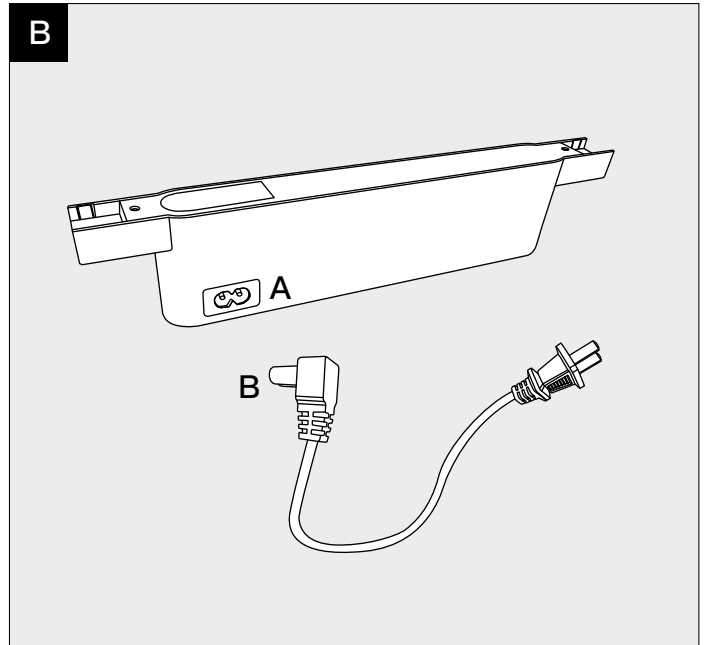

A

Внимание! Светильник работает от пониженного напряжения 48V DC. Подключение возможно только через блок питания соответствующей мощности. Прямое подключение к сети питания 220V влечет к выходу светильника из строя и лишает гарантии.