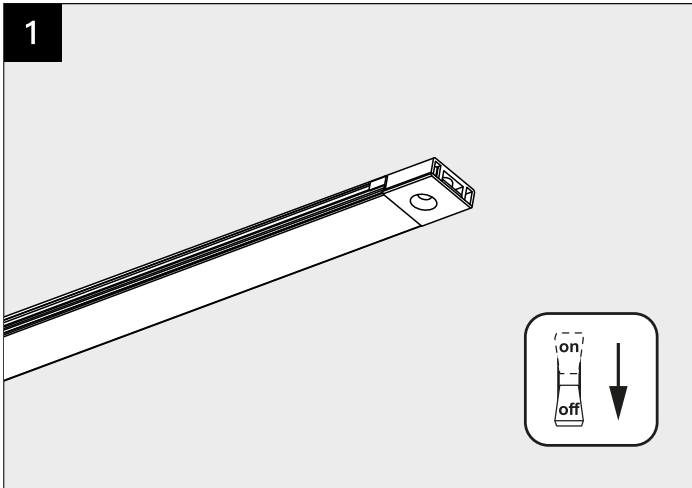

A

Внимание! Светильник работает от пониженного напряжения 48V DC. Подключение возможно только через блок питания соответствующей мощности. Прямое подключение к сети питания 220V влечет к выходу светильника из строя и лишает гарантии.