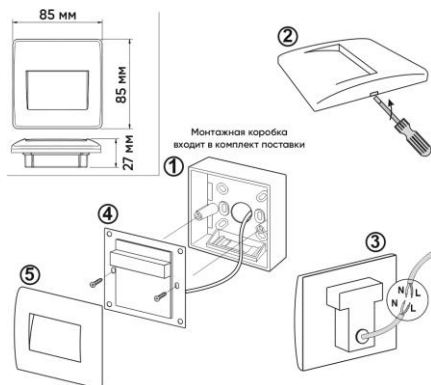

Степень защиты: IP65

Гарантия: 3 года

Пригоден для монтажа на поверхности с низкой огнестойкостью.

Артикул	Мощность	Светоотдача	Цветовая температура	Цвет корпуса
DK1210-WH	2,5 Вт	190 Лм	3000K	Белый
DK1210-BK	2,5 Вт	190 Лм	3000K	Черный

Установка

1. Установите монтажную коробку.
2. Используя плоскую шлицевую отвертку, снимите лицевую панель светильника.
3. Подключите светильник к электросети. (Подключение должно выполняться согласно схеме: L – фаза, N – ноль.
4. Установите светильник в монтажную коробку.
5. Установите лицевую панель.