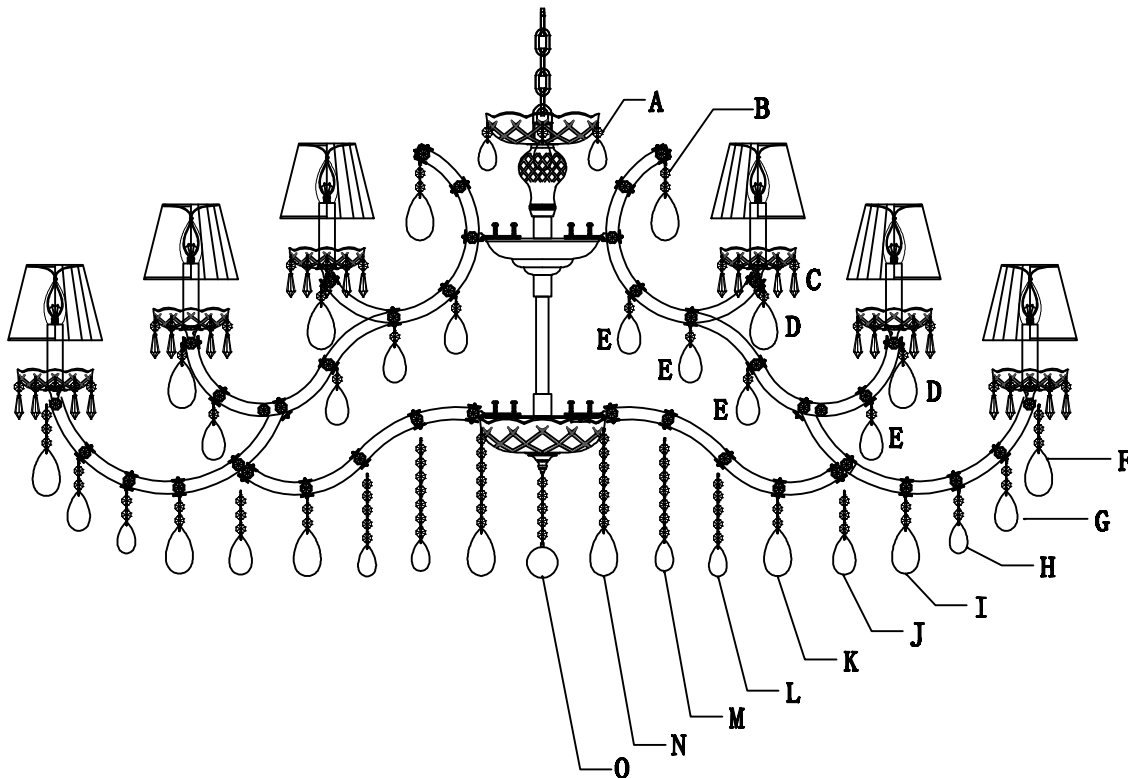

Crystal Equipped MODEL NO. BLANCA SP45

W1700\*H740MM

CHROME

A		6PCS
B		10PCS
C		360PCS
D		25PCS
E		45PCS
F		20PCS
G		20PCS
H		20PCS
I		20PCS
J		10PCS
K		10PCS
L		10PCS
M		10PCS
N		10PCS
O		1PC