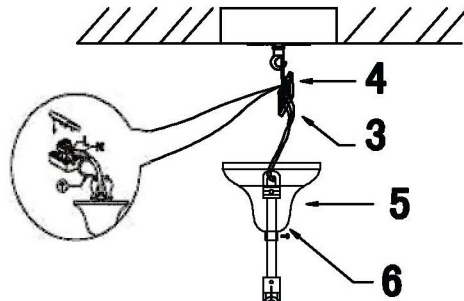

ARTE
LAMP

ASSEMBLY INSTRUCCION

ИНСТРУКЦИЯ

A8791LM-8GO

OFF

1

10

9