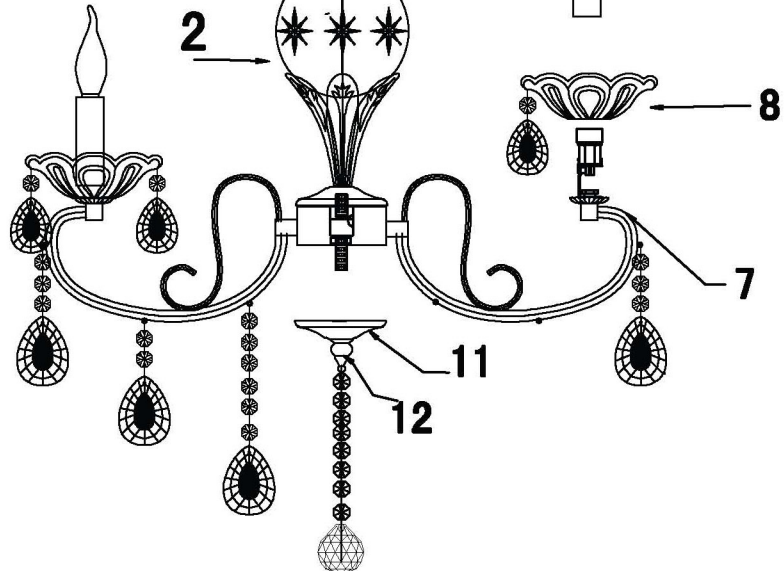

ARTE
LAMP

ASSEMBLY INSTRUCCION

ИНСТРУКЦИЯ

A8791LM-8GO

OFF

1

10

9

2

8

7

11

12

ON

13