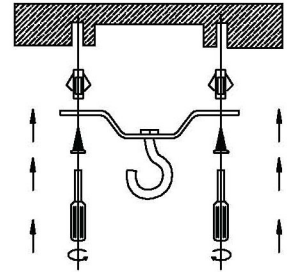

ARTE
LAMP

ASSEMBLY INSTRUCCION

ИНСТРУКЦИЯ

A8791LM-8GO

OFF

1

10

9