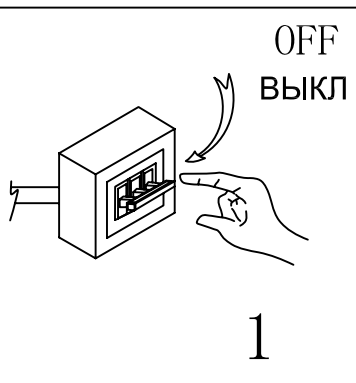

- ① : 1 ШТ
- ② : 6 ШТ
- ③ : 6 ШТ

ENG

**REMOTE CONTROLLER MODE:**

- A: turn ON/OFF Exward luminaries G4\*6
- B: turn ON/OFF Inward luminaries G4\*6
- C: turn ON/OFF LED
- D: All luminaries turn ON/OFF

RUS

**Управление пультом:**

- A: вкл/выкл - внешние лампы G4\*6;
- B: вкл/выкл- внутренние лампы G4\*6;
- C: вкл/выкл светодиодное экономичное освещение;
- D: вкл/выкл все лампы.