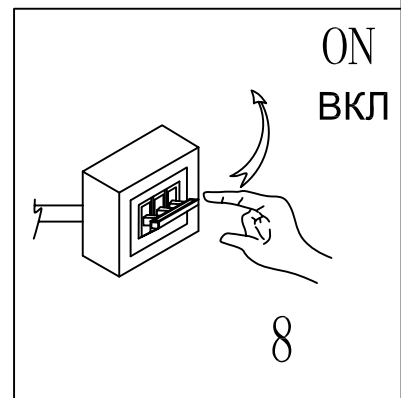

- ① : 1 ШТ
- ② : 6 ШТ
- ③ : 6 ШТ

ENG

**REMOTE CONTROLLER MODE:**

- A: turn ON/OFF Exward luminaries G4\*6
- B: turn ON/OFF Inward luminaries G4\*6
- C: turn ON/OFF LED
- D: All luminaries turn ON/OFF

RUS

**Управление пультом:**