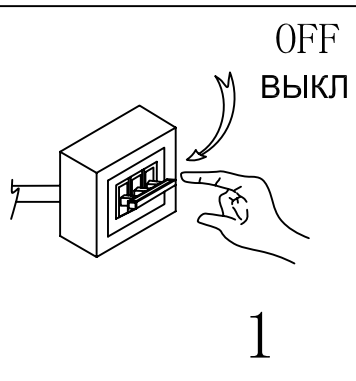

- ① : 1 ШТ
② : 5 ШТ
③ : 5 ШТ

ENG

REMOTE CONTROLLER MODE:

- A: turn ON/OFF Exward luminaries G4*5
B: turn ON/OFF Inward luminaries G4*5
C: turn ON/OFF LED
D: All luminaries turn ON/OFF

RUS

Управление пультом:

- A: вкл/выкл - внешние лампы G4*5;
B: вкл/выкл- внутренние лампы G4*5;
C: вкл/выкл светодиодное экономичное освещение;
D: вкл/выкл все лампы.