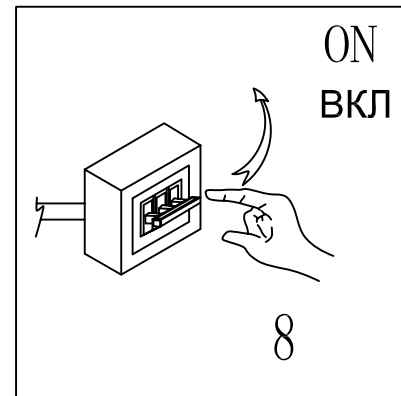

- ① : 1 ШТ
② : 5 ШТ
③ : 5 ШТ

ENG

REMOTE CONTROLLER MODE:

- A: turn ON/OFF Exward luminaries G4*5
B: turn ON/OFF Inward luminaries G4*5
C: turn ON/OFF LED
D: All luminaries turn ON/OFF

RUS

Управление пультом:

- A: вкл/выкл - внешние лампы G4*5;
B: вкл/выкл- внутренние лампы G4*5;
C: вкл/выкл светодиодное экономичное освещение;
D: вкл/выкл все лампы.