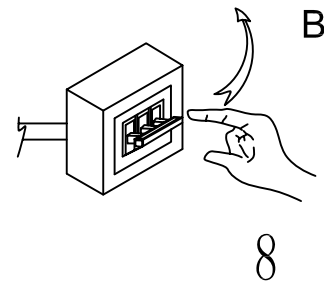

OFF
ВЫКЛ

ON
ВКЛ

ENG

REMOTE CONTROLLER MODE:

- A: turn ON/OFF Exward luminaries G4*8
- B: turn ON/OFF Inward luminaries G4*4
- C: turn ON/OFF LED
- D: All luminaries turn ON/OFF

RUS

Управление пультом:

- A: вкл/выкл - внешние лампы G4*8;
- B: вкл/выкл- внутренние лампы G4*4;
- C: вкл/выкл светодиодное экономичное освещение;
- D: вкл/выкл все лампы.