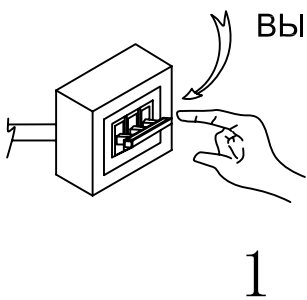

OFF
ВЫКЛ

ON
ВКЛ

ENG

REMOTE CONTROLLER MODE:

- A: turn ON/OFF Exward luminaries G4*8
- B: turn ON/OFF Inward luminaries G4*4
- C: turn ON/OFF LED
- D: All luminaries turn ON/OFF

RUS

Управление пультом:

- A: вкл/выкл - внешние лампы G4*8;
- B: вкл/выкл- внутренние лампы G4*4;
- C: вкл/выкл светодиодное экономичное освещение;
- D: вкл/выкл все лампы.