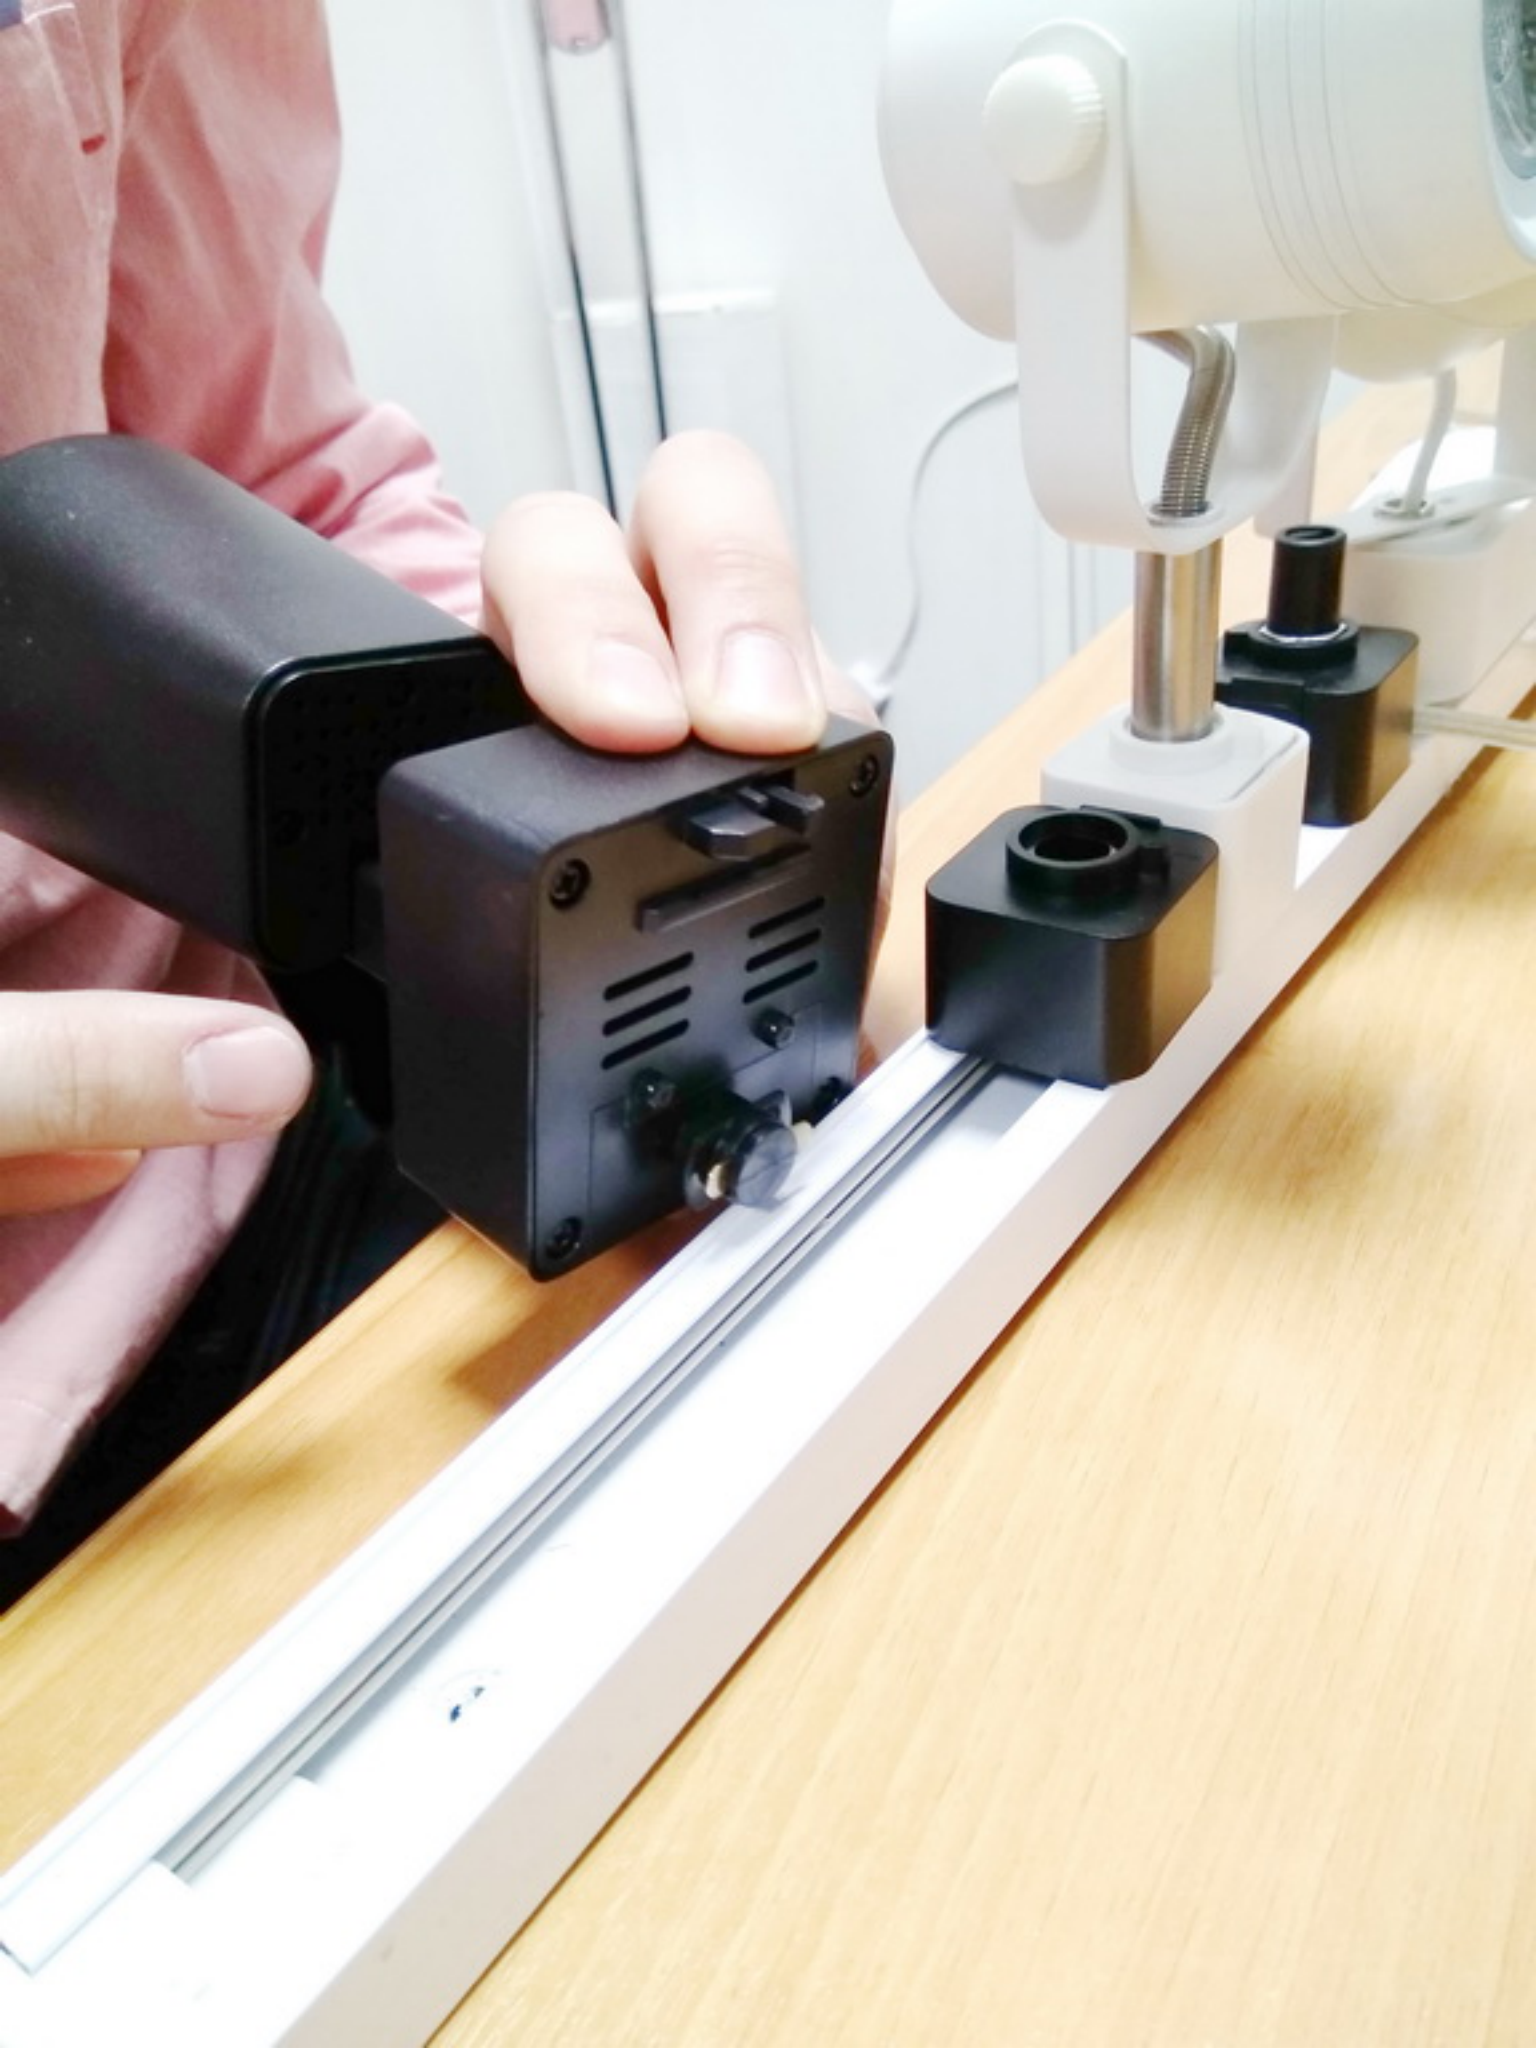

Артикул: A1810PL-1BK
СВЕТИЛЬНИК ПОТОЛОЧНЫЙ
Мощность: 10W
Латрон: LED
Напряжение: 220-230В/50Гц
Заготовитель: ARTE LAMP S.R.L. (Arte Lamp)
Заказ/orden: LF#23
Made in China

Model: 150
CEC TRADING COMPANY
200, 200B, 200C
100
ASITE
EBC CE
Made in China
Distributed by: C. F. 2023

Агрегат А1318Р-18К
СБЕТ НАШАКЕ ПОТДОУМАН
AQTE
Моделот: 10N
Типов: LED
Напон: 220-230В/50Т
Индустријалска ЛТД С.Р.Л. (Јап. Фирма)
Заводот: ЛП823
Made in China
EPR CE